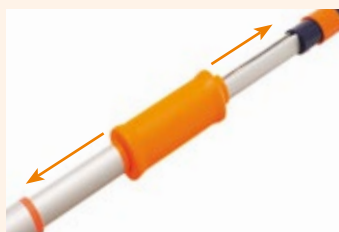

SYNCROMATIC®

Die schnellste Teleskopstange!

- Einfach ziehen statt drehen
- Von 106 auf 220 cm mit einer Bewegung verlängern oder verkürzen
- Komfortables Arbeiten in hohen und engen Räumen

- Einfacher Bügelwechsel

SYNCROMATIC®

Macht das Arbeiten schneller und einfacher – denn Drehen war gestern!

SyncroMatic Teleskopstange

Ergonomisch geformte ovale Alu-Rohre, breite Hand- und Soft-Griffe, weniger lästiges Umgreifen.
Einfach komfortabler arbeiten in hohen und engen Räumen.
Die Mechanik ist innenliegend geschützt und das Werkzeug damit leicht zu reinigen.

Artikelnr.	Beschreibung	VE
F57200129	SyncroMatic Verlängerungsstange 106 - 220 cm, inkl. Transporttasche	1

Die SyncroMatic Vorteile auf einen Blick

Zweifach verlängern von 106 bis 220 cm

Verlängerter unterer Softgriff

Komfortabler breiter oberer Handgriff

Ergonomisch geformtes, ovales Alu-Rohr

Einfacher Bügelwechsel

Praktische Transporttasche

Auf youtube.com erleben: <https://youtu.be/304dSKPAdsQ>