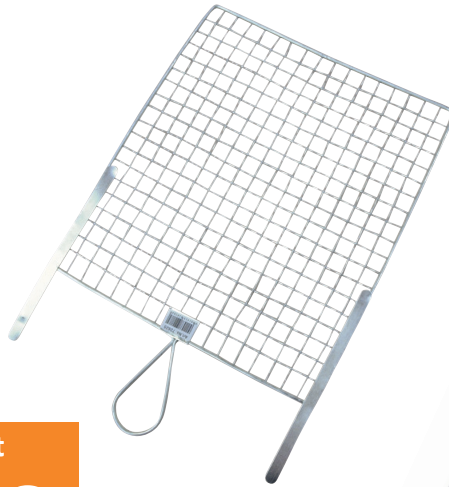

FASSADEN

4-teiliges Fassadenwalzen-Set

- Fassadenwalze *Malerstreif*[®] 27 cm / 21 mm
- softTouch Malerbügel
- Abstreifgitter Metall 26 x 30 cm
- softTouch Verlängerungsstange 60 cm, starr

#6540

Fassadenwalzen-Set