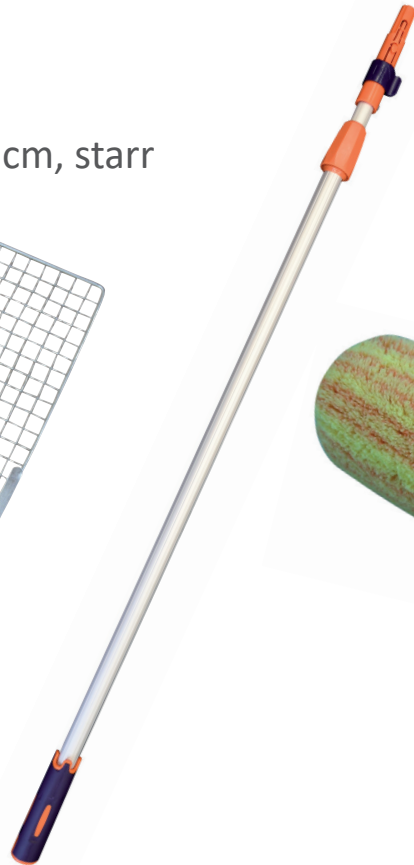

FASSADEN

4-teiliges Fassadenwalzen-Set

- Fassadenwalze *Malerstreif*[®] 27 cm / 21 mm
- softTouch Malerbügel
- Abstreifgitter Metall 26 x 30 cm
- softTouch Verlängerungsstange 60 cm, starr

#6540

Fassadenwalzen-Set